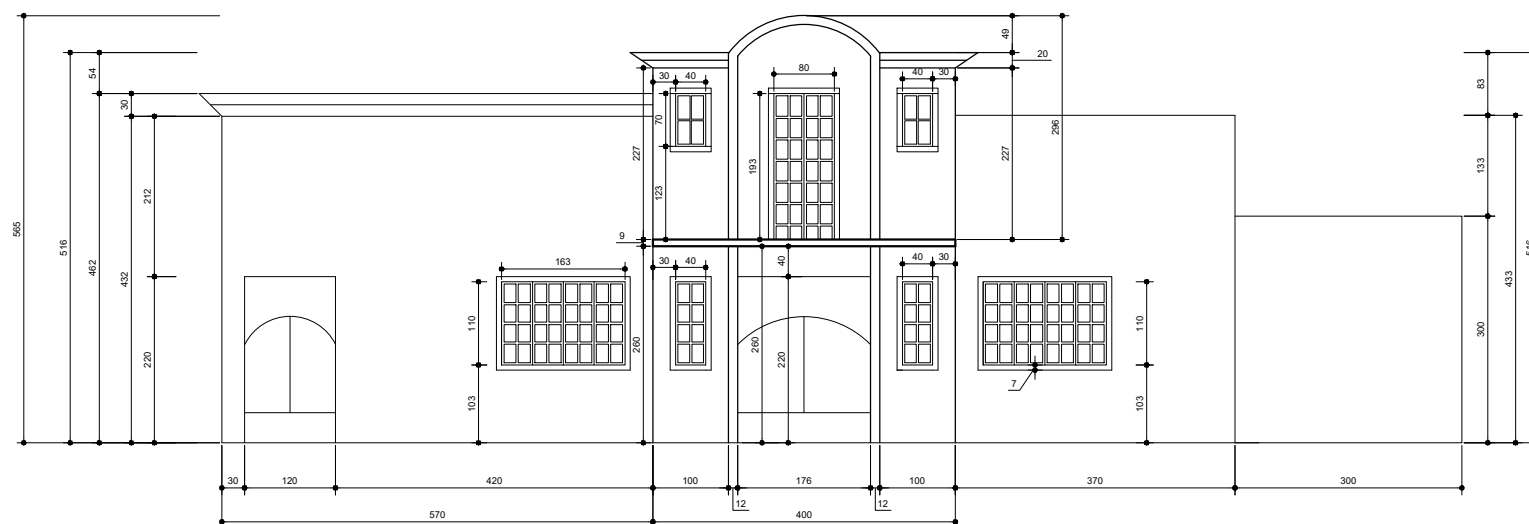

PLANTA BAIXA

DETALHE BALCÃO

FACHADA 02

FACHADA 2 - MEDIDAS

FACHADA 01 - MEDIDAS

FACHADA 01 - MEDIDAS

DENNER ANGELI
ARQUITETO

E-mail: dennerangeli@hotmail.com
 Telefone/Whatsapp: (27) 9 9743-1708
 Instagram: [@dennerangeliarquitecto](#) & [@dennerangeli_arquiteto](#)

Endereço: São Roque do Canaã
 Projeto: Detalhamento
 Projeto: Planta Baixa

Autor: DENNER ANGELI
 Desenhista: DENNER ANGELI
 Data: 21/11/2023

CONFERÊNCIA DE MEDIDAS "IN LOCO"

FOLHA:

01