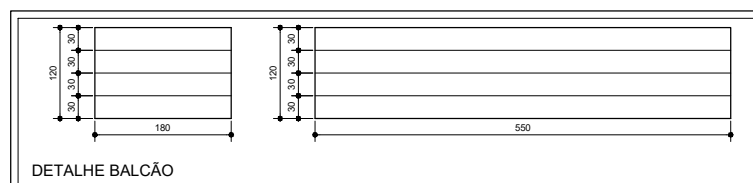

PLANTA BAIXA

DETALHE BALCÃO

FACHADA 02

FACHADA 2 - MEDIDAS

FACHADA 01 - MEDIDAS

FACHADA 01 - MEDIDAS

DENNER ANGELI
ARQUITETO

E-mail: dennerangeli@hotmail.com
 Telefone/Whatsapp: (27) 9 9743-1708
 Instagram: [@dennerangeliarquitecto](#) & [@dennerangeli_arquiteto](#)

Endereço: São Roque do Canaã
 Projeto: Detalhamento
 Projeto: Planta Baixa

Autor: DENNER ANGELI
 Desenhista: DENNER ANGELI
 Data: 21/11/2023

CONFERÊNCIA DE MEDIDAS "IN LOCO"

FOLHA:

01