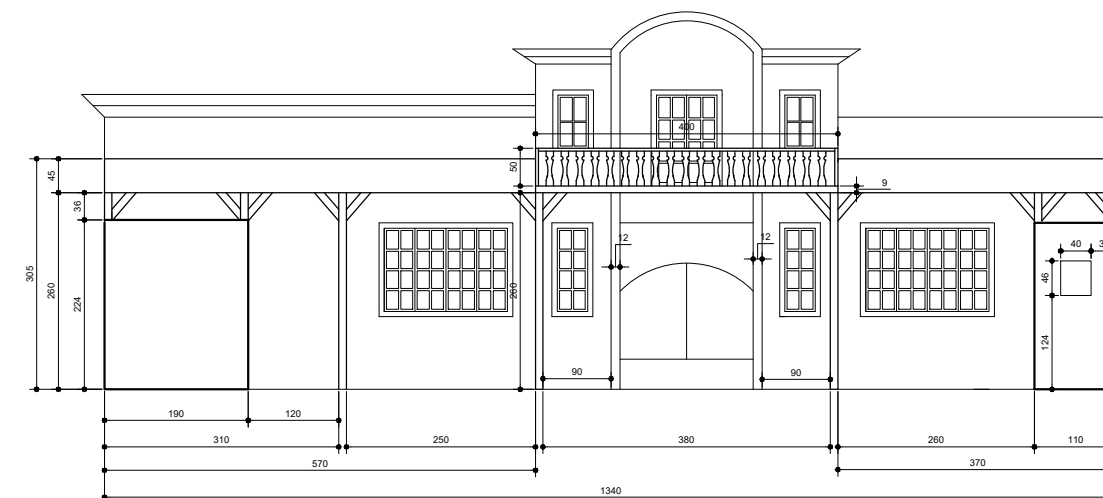

PLANTA BAIXA

DETALHE BALCÃO

FACHADA 02

FACHADA 2 - MEDIDAS

FACHADA 01 - MEDIDAS

FACHADA 01 - MEDIDAS

DENNER ANGELI
ARQUITETO

E-mail: dennerangeli@hotmail.com
 Telefone/Whatsapp: (27) 9 9743-1708
 Instagram: [@dennerangeliarquitecto](#) & [@dennerangeli_arquiteto](#)

Endereço: São Roque do Canaã
 Projeto: Detalhamento
 Projeto: Planta Baixa

Autor: DENNER ANGELI
 Desenhista: DENNER ANGELI
 Data: 21/11/2023

CONFERÊNCIA DE MEDIDAS "IN LOCO"

FOLHA:

01