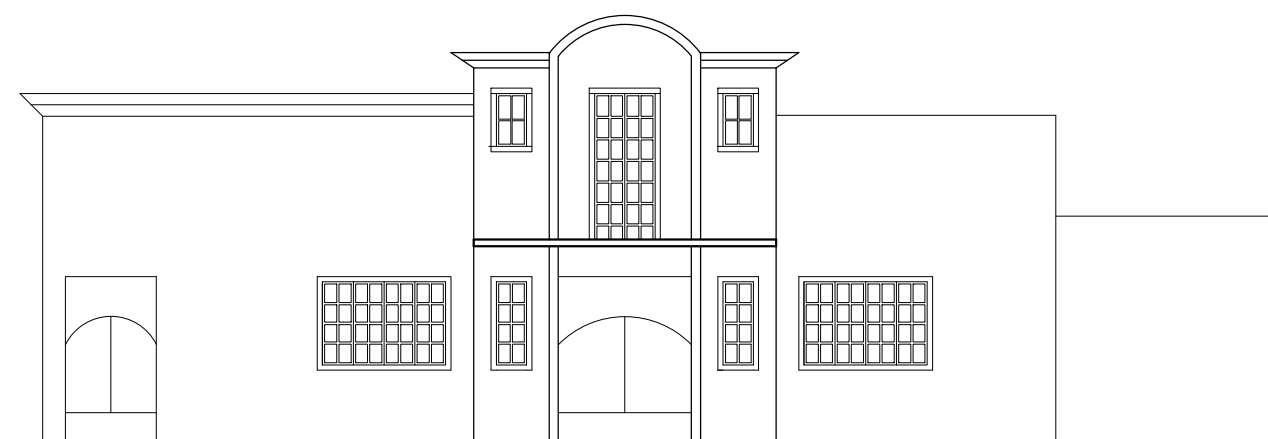

PLANTA BAIXA

DETALHE BALCÃO

FACHADA 02

FACHADA 2 - MEDIDAS

FACHADA 01 - MEDIDAS

FACHADA 01 - MEDIDAS

DENNER ANGELI
ARQUITETO

E-mail: dennerangeli@hotmail.com
 Telefone/Whatsapp: (27) 9 9743-1708
 Instagram: [@dennerangeliarquitecto](#) & [@dennerangeli_arquiteto](#)

Endereço: São Roque do Canaã
 Projeto: Detalhamento
 Projeto: Planta Baixa

Autor: DENNER ANGELI
 Desenhista: DENNER ANGELI
 Data: 21/11/2023

CONFERÊNCIA DE MEDIDAS "IN LOCO"

FOLHA:

01