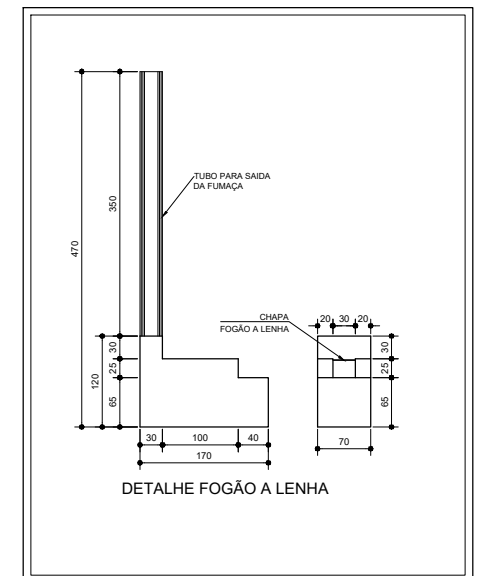

PLANTA BAIXA TENDAS DE EXPOSITORES
COM MEDIDAS

DENNER ANGELI
ARQUITETO

E-mail: dennerangeli@hotmail.com
 Telefone/Whatsapp: (27) 9 9743-1708
 Instagram: @dennerangeliarquiteto & @dennerangeli_arquiteto

Endereço: São Roque do Canaã
 Projeto: Detalhamento
 Projeto: Planta Baixa

Autor: DENNER ANGELI
 Desenhista: DENNER ANGELI
 Data: 30/11/2023

CONFERÊNCIA DE MEDIDAS "IN LOCO"

FOLHA:

01